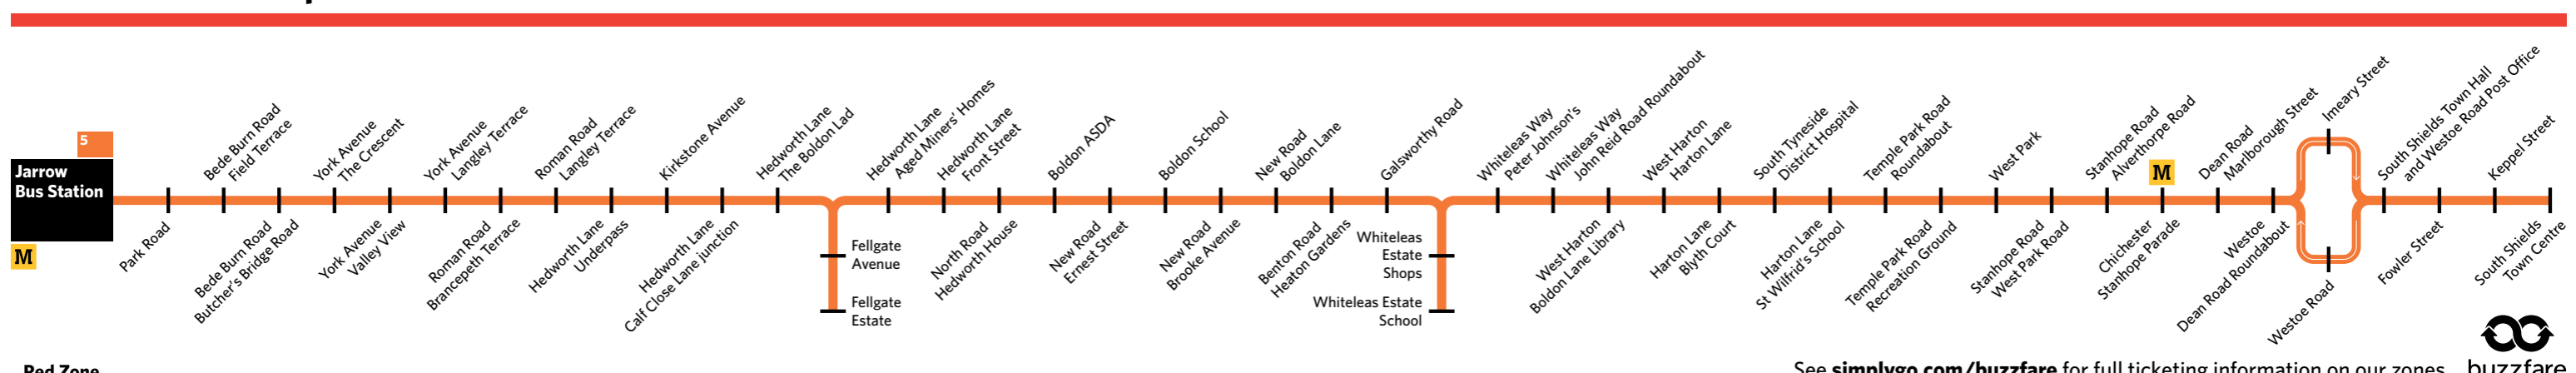

Sundays (and Public Holidays)

Service number	5	5	5	Every	until	5	5
-	-	-	1016	60	16	2216	2306
-	-	1021	mins.	21	2221	2311	
-	-	1025	at	25	2225	2315	
0604	0929	1029		29	2229	2319	
0605	0930	1030		30	2230	2320	
0606	0931	1031		31	2231	2321	
0609	0934	1034		34	2234	2324	
0616	0941	1041		41	2241	2331	
0625	0950	1050		50	2250	2340	
0627	0952	1052		52	2252	2342	
0631	0956	1056		56	2256	2346	
0635	1000	1100		00	2300	2350	
0636	1001	1101		01	2301	2351	
0641	1006	1106		06	2306	2356	

5 Go North East map